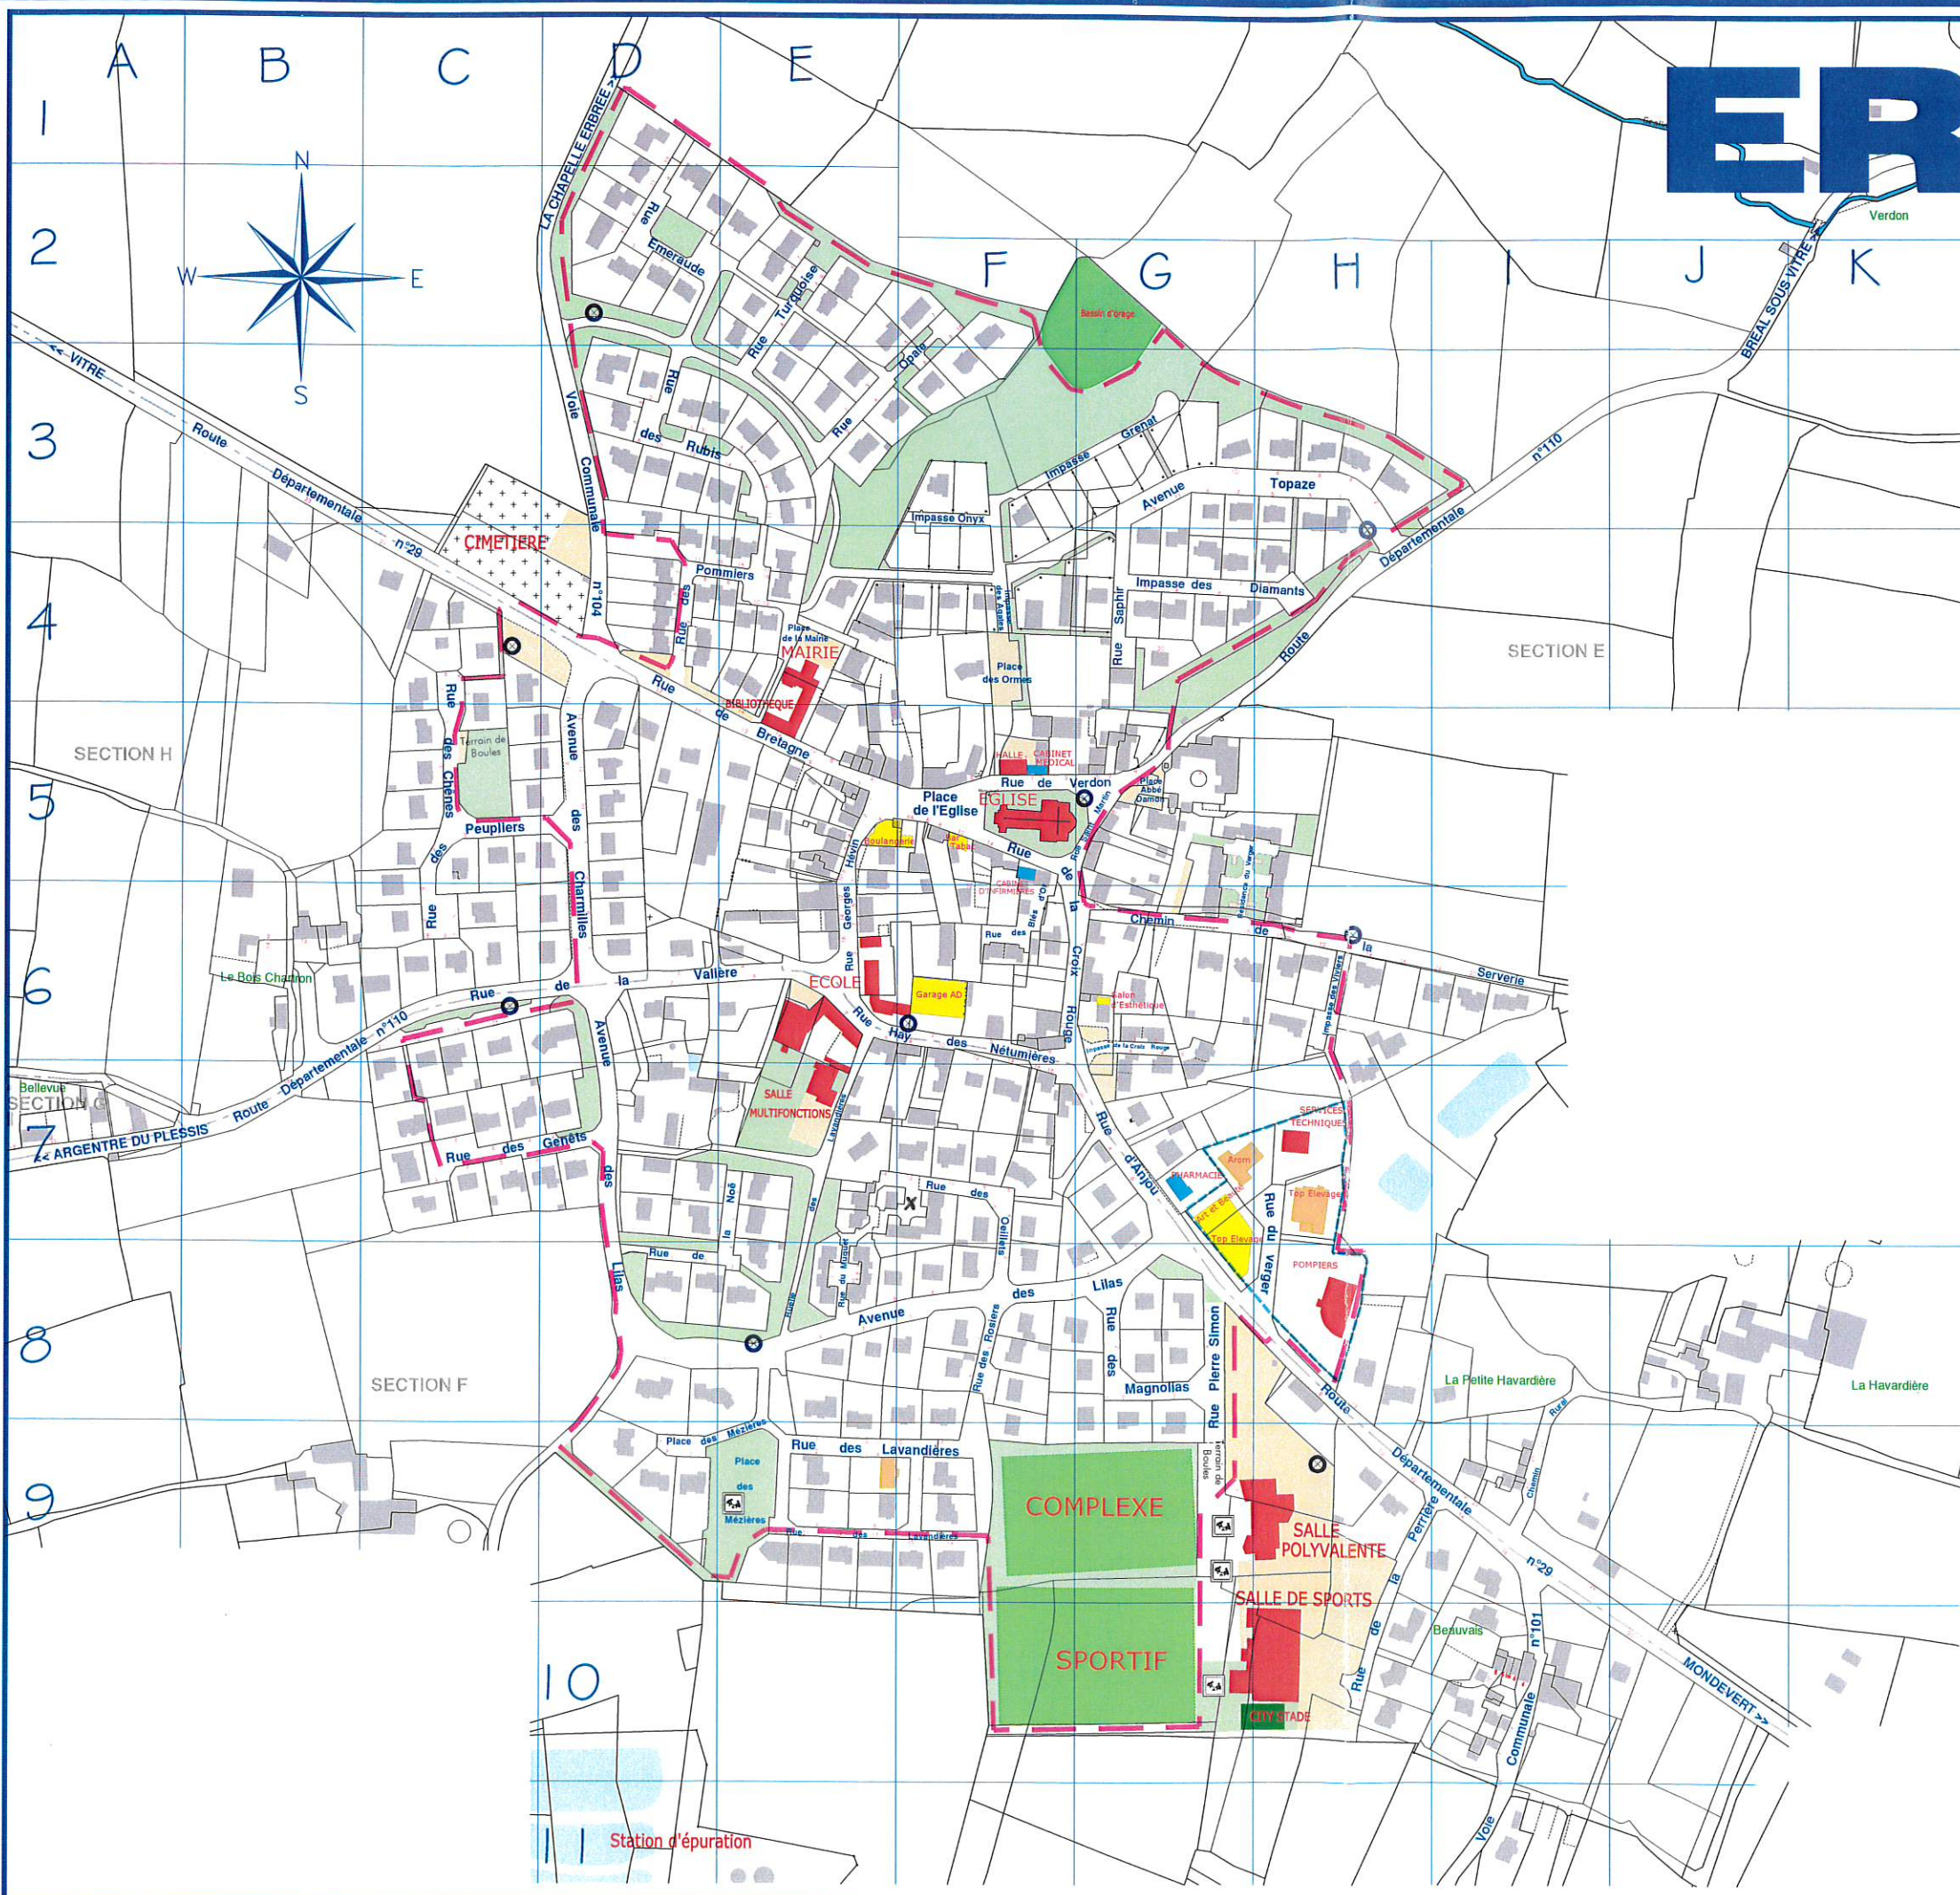

ERBREE

Echelle: 1/3750

- Bâtiment public
- Commerce
- Artisanat
- Santé
- Espace vert
- Parking
- Zone d'activités
- Chemin des papillons
- Borne d'Apport Volontaire
- Aire de jeux

LISTE DES RUES

G5 Abbé d'Amor (place)	E5 Hévin Georges (rue)	D4 Pommiers (rue des)
G7/H8 Anjou (rue d')	E9 Lavandières (rue des)	F8 Rosiers (rue des)
F6 Blés d'Or (rue des)	E7 Lavandières (ruelle des)	D3/E3 Rubis (rue des)
E5 Bretagne (rue de)	D8/G8 Lilas (av. des)	G5 St-Martin (rue)
D6 Charmilles (av. des)	G8 Magnolias (rue des)	G4 Saphir (rue)
C5 Chênes (promenade des)	E5 Mairie (place de la)	G6/H6/L6 Serverie (chemin de la)
D2/E3 Croixaines (avenue des)	E9 Mézières (place des)	G8 Simon Pierre (rue)
G6 Croix Rouge (rue de la)	E8 Muguet (rue du)	G3/H3 Topaze (avenue)
F6/G6 Croix Rouge (impasse)	D8/E8/E7 Noë (rue de la)	E2 Turquoise (rue)
G4/H4 Diamants (impasse des)	F7 Oeillets (rue des)	E6 Valière (rue de la)
F5 Eglise (place de l')	F3 Onyx (impasse)	F5/G5 Verdon (rue de)
D2 Emeraude (rue)	E3/F2 Opale (rue)	H8 Verger (rue du)
C7 Genêts (rue des)	F4 Ormes (place des)	G5/H5 Verger (résidence du)
F3/G3 Grenat (impasse)	C5 Peupliers (rue des)	H6 Viviers (impasse des)
F6 Hay des Nétumières (rue)	H9/H10 Perrière (rue de la)	F7 Longuevue (place de la)