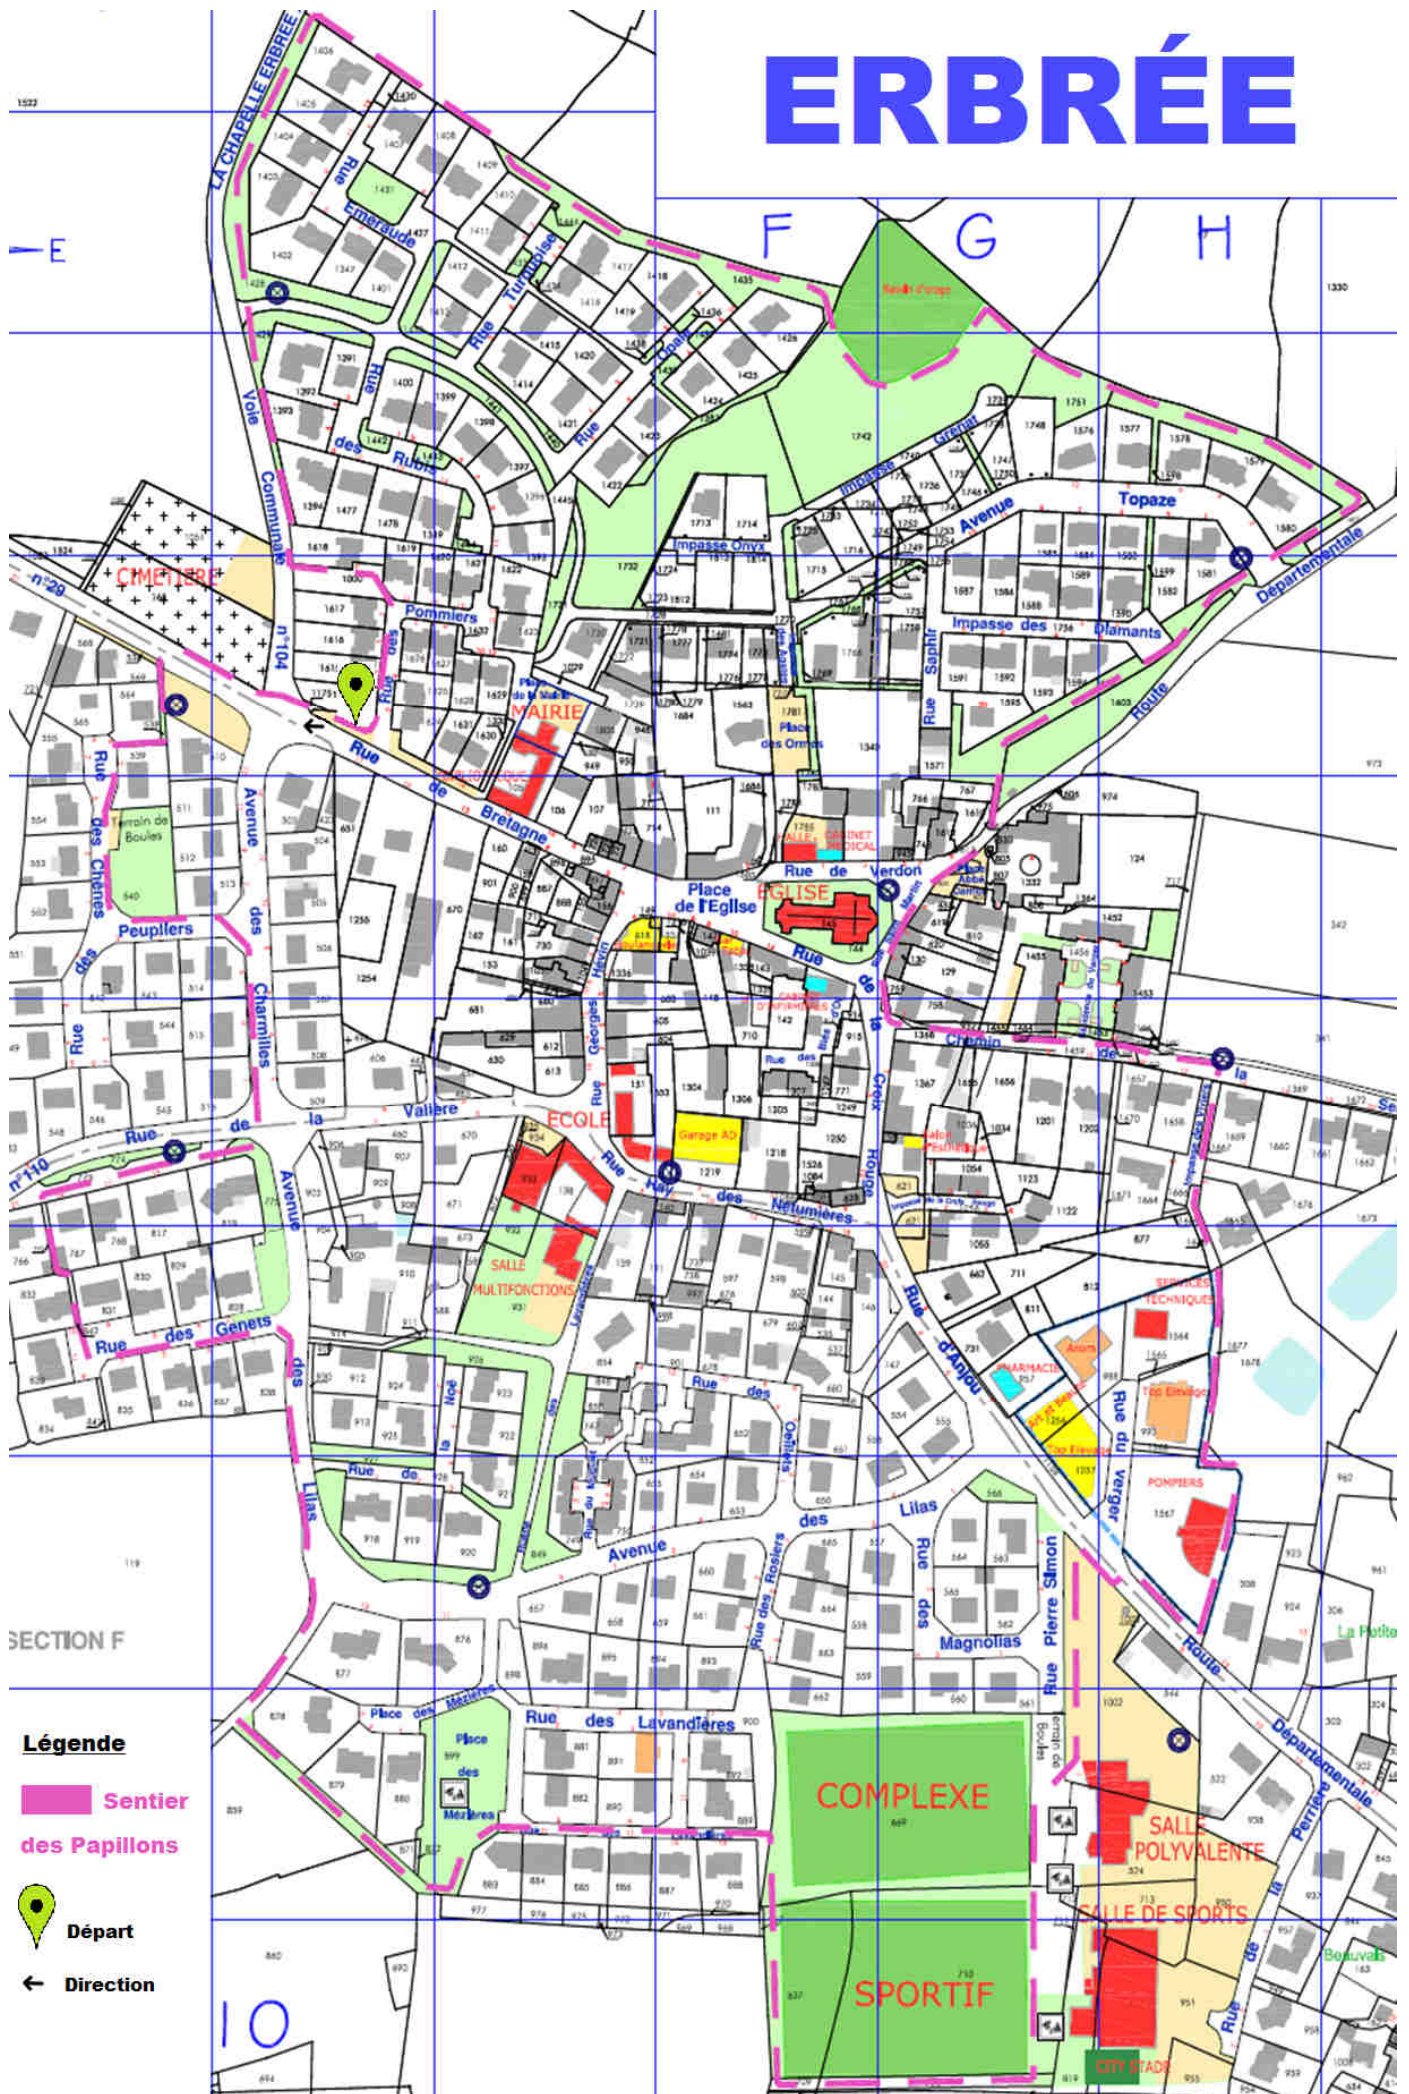

# ERBRÉE

1522

1330

342

811

1873

962

961

### Légende

 Sentier des Papillons

 Départ

 Direction

10